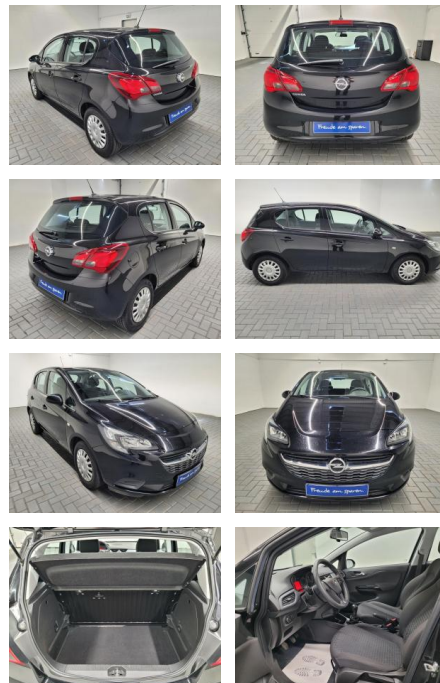

Ihr Ansprechpartner

Herr Kay Mittelsdorf

E-Mail: kay@mittelsdorf.info

Telefon: 03693 44660

Autohaus Mittelsdorf e.K.
Defertshäuser Weg 6 - 98617 Meiningen - Tel.: 03693 / 44660

Opel Corsa E Klima/Radio-CD/BT/RDKS

AM35-26502 **Angebotsnr.:**

Erstzulassung:	Kilometer:	Farbe:	Leistung:	Kraftstoffart:
15.02.2019	89.980		51 kW / 69 PS	Benzin

PREIS
11.600 €

FINANZIERUNGSBEISPIEL

Laufzeit: 72 Monate Anzahlung: 20 %
Basis-Finanzierung:* Mtl. Rate:
Zielraten-Finanzierung:** Mtl. Rate: **91 €**