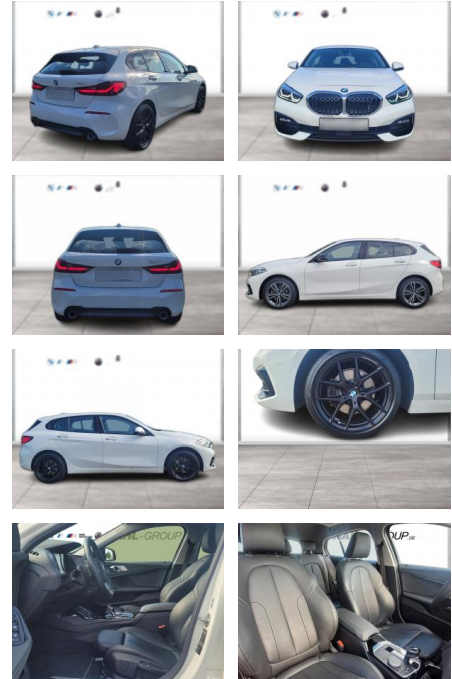

## BMW 118d Automatic Sportline Padach Hifi

WG00-238583 Angebotsnr.:

Erstzulassung:	Kilometer:	Farbe:	Leistung:	Kraftstoffart:
01.03.2021	78.250	Weiß	110 kW / 150 PS	Diesel

**PREIS**  
**27.660 €**