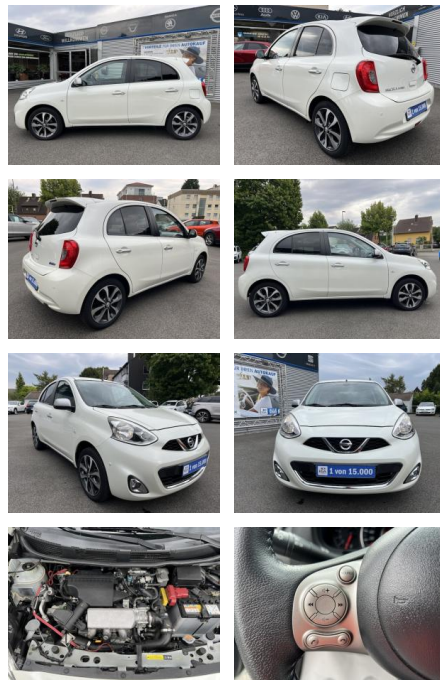

Ihr Ansprechpartner

Herr Kay Mittelsdorf
E-Mail: kay@mittelsdorf.info
Telefon: 03693 44660

Autohaus Mittelsdorf e.K.
Defertshäuser Weg 6 - 98617 Meiningen - Tel.: 03693 / 44660

Nissan Micra 1.2 DIG-S N-TEC KLIMA*SHZG*NAVI*BTH...

AC00-U030044Angebotsnr.:

Erstzulassung:	Kilometer:	Farbe:	Leistung:	Kraftstoffart:
27.01.2017	42.100	Weiß	72 kW / 98 PS	Benzin

PREIS
12.170 €

FINANZIERUNGSBEISPIEL

Laufzeit: 72 Monate Anzahlung: 20 %
Basis-Finanzierung:* Mtl. Rate:
Zielraten-Finanzierung:** Mtl. Rate: **95 €**