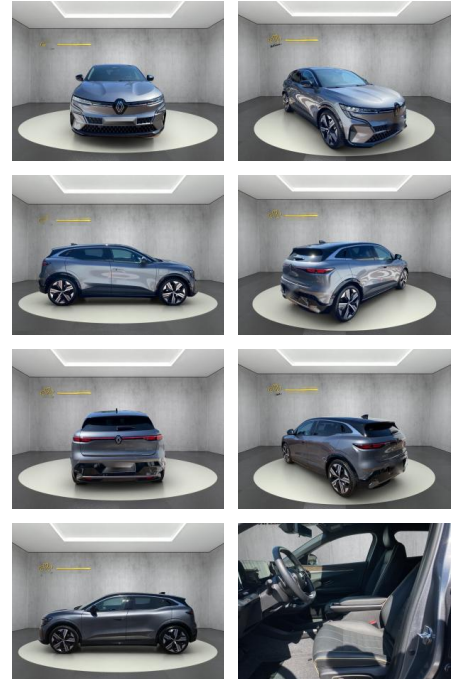

## Renault Megane Iconic

WS04-795951 Angebotsnr.:

Erstzulassung:	Kilometer:	Farbe:	Leistung:	Kraftstoffart:
10.10.2022	34.650	Diverse	160 kW / 218 PS	Elektro

PREIS  
**36.210 €**