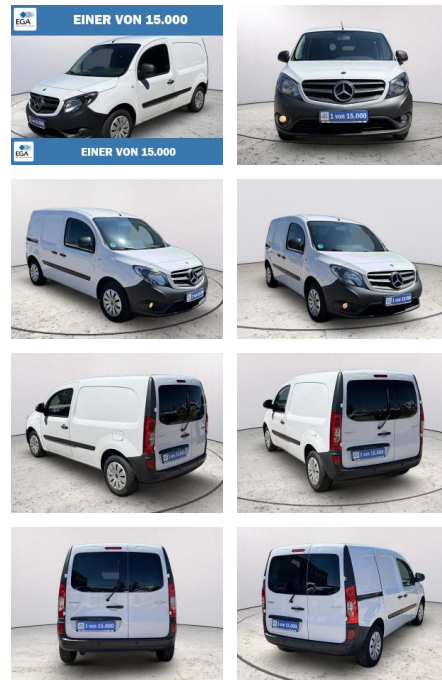

Mercedes-Benz Citan 111 CDI Lang *Klimaanlage*PD...

AB73-0026-6100 Angebotsnr.:

Erstzulassung:	Kilometer:	Farbe:	Leistung:	Kraftstoffart:
09.12.2020	87.431		85 kW / 116 PS	Diesel

PREIS	FINANZIERUNGSBEISPIEL	
14.490 €	Laufzeit: 72 Monate	Anzahlung: 20 %
	Basis-Finanzierung:**	Mtl. Rate: 114 €
	Zielraten-Finanzierung:**	Mtl. Rate: 114 €