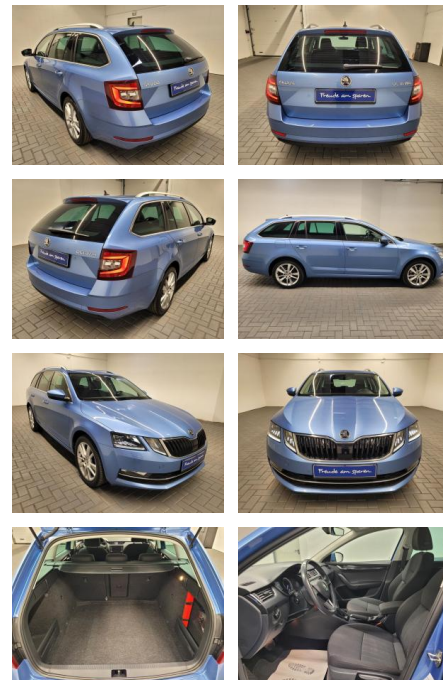

Skoda Octavia "Combi Style LED/Navi/SHZ/PDC

AM35-29039 **Angebotsnr.:**

Erstzulassung:	Kilometer:	Farbe:	Leistung:	Kraftstoffart:
17.05.2019	66.000		140 kW / 190 PS	Benzin

PREIS
26.270 €

FINANZIERUNGSBEISPIEL