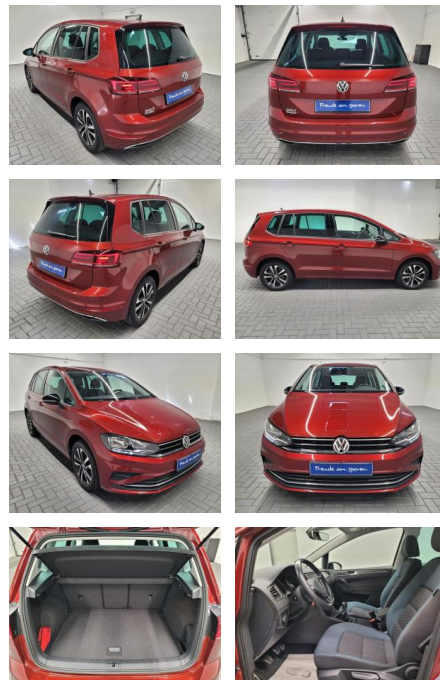

AM35-29043 **Angebotsnr.:**

Erstzulassung:	Kilometer:	Farbe:	Leistung:	Kraftstoffart:
06.02.2020	11.300		85 kW / 116 PS	Benzin

PREIS
23.860 €

FINANZIERUNGSBEISPIEL

Laufzeit: 72 Monate Anzahlung: 20 %
Basis-Finanzierung:* Mtl. Rate:
Zielraten-Finanzierung:** **187 €**