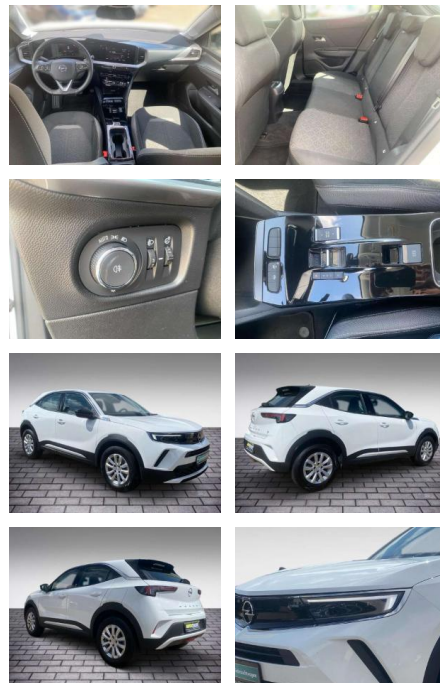

Erstzulassung:	Kilometer:	Farbe:	Leistung:	Kraftstoffart:
01.07.2021	31.800	Weiß	100 kW / 136 PS	Benzin

PREIS
22.730 €

FINANZIERUNGSBEISPIEL

Laufzeit: 72 Monate Anzahlung: 20 %
Basis-Finanzierung:* Mtl. Rate:
Zielraten-Finanzierung:** **178 €**