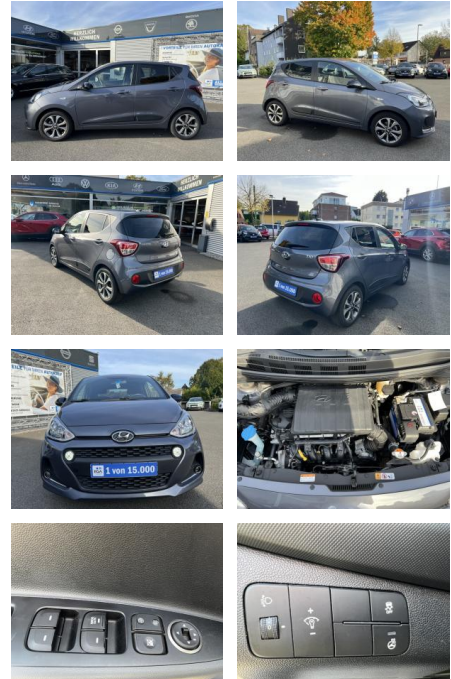

Ihr Ansprechpartner

Herr Kay Mittelsdorf
E-Mail: kay@mittelsdorf.info
Telefon: 03693 44660

Autohaus Mittelsdorf e.K.
Defertshäuser Weg 6 - 98617 Meiningen - Tel.: 03693 / 44660

Hyundai i10 1.2 PASSION KLIMA*SHZG*NAVI*BTH*ALU*...

AC00-Z490501Angebotsnr.:

Erstzulassung:	Kilometer:	Farbe:	Leistung:	Kraftstoffart:
09.01.2019	49.000	Silber	64 kW / 87 PS	Benzin

PREIS
13.050 €

FINANZIERUNGSBEISPIEL

Laufzeit: 72 Monate Anzahlung: 20 %
Basis-Finanzierung:* Mtl. Rate:
Zielraten-Finanzierung:** **102 €**