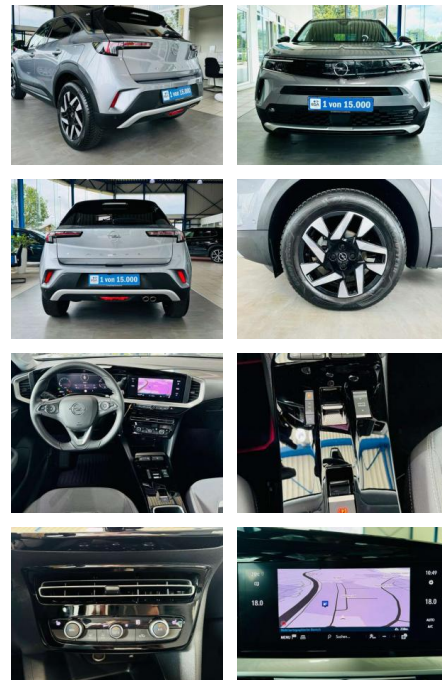

Ihr Ansprechpartner

Herr Kay Mittelsdorf
E-Mail: kay@mittelsdorf.info
Telefon: 03693 44660

Autohaus Mittelsdorf e.K.
Defertshäuser Weg 6 - 98617 Meiningen - Tel.: 03693 / 44660

Opel Mokka Elegance 1.2 Aut. NAVI KAMERA SHZ

AV01-091484-38 Angebotsnr.:

Erstzulassung:	Kilometer:	Farbe:	Leistung:	Kraftstoffart:	Verbr. komb.	CO2-Emission	CO2-Klasse (WLTP)
01.10.2022	34.900	grau	96 kW / 131 PS	Benzin	6,0 l/100km	135 g/km	D

PREIS
24.370 €

FINANZIERUNGSBEISPIEL

Laufzeit: 72 Monate   Anzahlung: 20 %
Basis-Finanzierung:*   Mtl. Rate:
Zielraten-Finanzierung:** **191 €**

* Basisfinanzierung: Anzahlung: 4.874 Euro, Laufzeit: 72 Monate, Nettodarlehen: 19.496 Euro, Gesamtbetrag: 27.289 Euro, Zinssätze: 4.88% Sollz. (gebunden), 4.99% eff.
** Zielratenfinanzierung: Anzahlung: 4.874 Euro, Laufzeit: 72 Monate, Nettodarlehen: 19.496 Euro, Zielrate: 12.185 Euro, Gesamtbetrag: 28.322 Euro, Zinssätze: 4.88% Sollz. (gebunden), 4.99% eff.,

Vermittlung für: Santander Bank
Repräsentatives Beispiel gem. § 17 Abs. 4 PAngV. Diese Finanzierungsangebote sind Beispiele. Gerne ermitteln wir für Sie Ihr individuelles Angebot.

Ausstattung

Sicherheit

- Anti-Blockiersystem ABS

Multimedia

- Radio

Weiteres

- 1 von 15.000 Fahrzeugen- . Sonderausstattung
- Audio-Navigationssystem Multimedia Navi Pro (10" Display) (6 Lautsprecher)
- Opel Connect
- Multifunktionsanzeige mit Touchscreen-Farbdisplay 12 Zoll
- Smartphone Schnittstelle (Apple CarPlay & Android Auto)) Dach Diamant-Schwarz
- Gepäck-/Laderaumboden doppelt Metallic-/Mineraleffekt-Lackierung
- Sitzheizung vorn Technologie-Paket Park & Go (Außenspiegel elektr. verstell- und heizbar)

- elektr. anklappbar
- Nebelscheinwerfer LED
- Parkpilotsystem vorn und hinten
- Rückfahrkamera mit 180° Umgebungsansicht
- Fahrassistenz-System: Totwinkel-Assistent) Wärmeschutzverglasung hinten abgedunkelt (Solar-Protect) Sicht-Paket (Einschaltautomatik für Fahrlicht mit Tunnelerkennung
- Scheibenwischer mit Regensensor
- Innenspiegel mit Ablendautomatik) Abnehmbare Anhängerkupplung
- nachgerüstet 08.2024 Serienausstattung Anti-Blockier-System (ABS) Antriebsart: Frontantrieb Außenspiegel elektr. verstell- und heizbar
- elektr. anklappbar Bluetooth Audio-Streaming DAB-Tuner (Radioempfang digital) Dachhimmel Grau Dachspoiler

- Opel Vizor
- Rahmen in Chrom LM-Felgen Lenkrad heizbar MP3-Schnittstelle für Mobiltelefon/Handy Motor 1
- 2 Ltr. - 96 kW Nebelscheinwerfer LED Otto-Partikelfilter (OPF) Radstand 2557 mm Reifen-Reparaturkit Schadstoffarm nach Abgasnorm Euro 6d Scheinwerfer LED Seitenairbag vorn Start/Stop-Anlage Tagfahrlicht LED Wärmeschutzverglasung Änderungen Irrtümer vorbehalten

STÄNDIG ÜBER 15.000 FAHRZEUGE IM BESTAND!