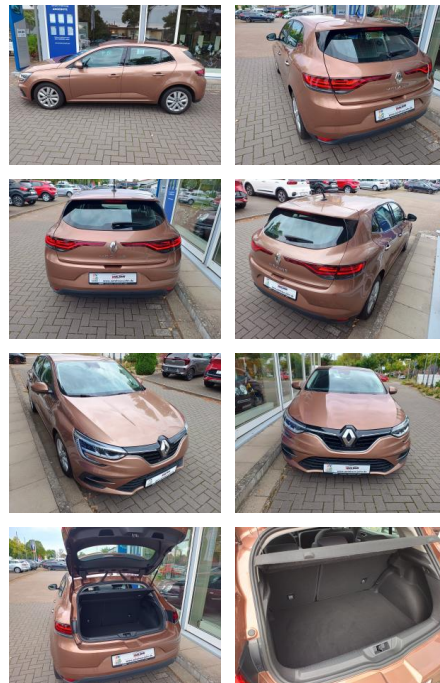

Ihr Ansprechpartner

Herr Robert Derlig
E-Mail: derlig@mittelsdorf.info
Telefon: 03693 44660

Autohaus Mittelsdorf e.K.
Defertshäuser Weg 6 - 98617 Meiningen - Tel.: 03693 / 44660

Renault Megane TCe 140 Zen 1.Hand GJR SHZ Navi P...

KJ00-KCJ2408-00geb023P..

Erstzulassung:	Kilometer:	Farbe:	Leistung:	Kraftstoffart:
27.04.2021	71.795	Braun	104 kW / 141 PS	Benzin

PREIS
20.260 €

FINANZIERUNGSBEISPIEL

Laufzeit: 72 Monate Anzahlung: 20 %
Basis-Finanzierung:* Mtl. Rate:
Zielraten-Finanzierung:** Mtl. Rate: **159 €**