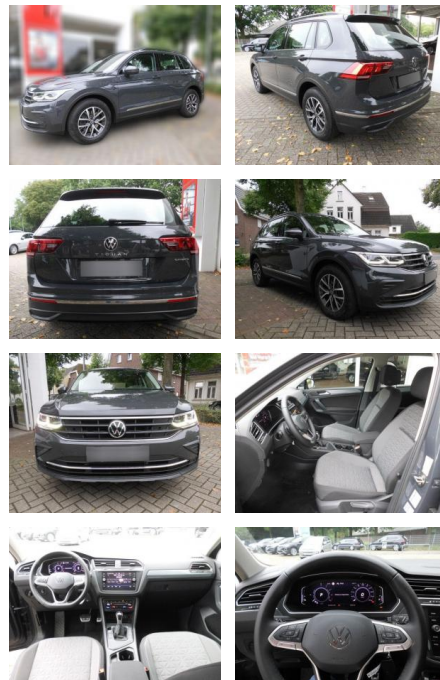

Ihr Ansprechpartner

Herr Kay Mittelsdorf
E-Mail: kay@mittelsdorf.info
Telefon: 03693 44660

Autohaus Mittelsdorf e.K.
Defertshäuser Weg 6 - 98617 Meiningen - Tel.: 03693 / 44660

Volkswagen Tiguan 1.4 TSI

AS86-VTI 280 Motorisnr.:

Erstzulassung:	Kilometer:	Farbe:	Leistung:	Kraftstoffart:
13.06.2021	43.161	Diverse	180 kW / 245 PS	Hybrid

PREIS
33.650 €

FINANZIERUNGSBEISPIEL

Laufzeit: 72 Monate Anzahlung: 20 %
Basis-Finanzierung:* Mtl. Rate:
Zielraten-Finanzierung:** Mtl. Rate: **264 €**