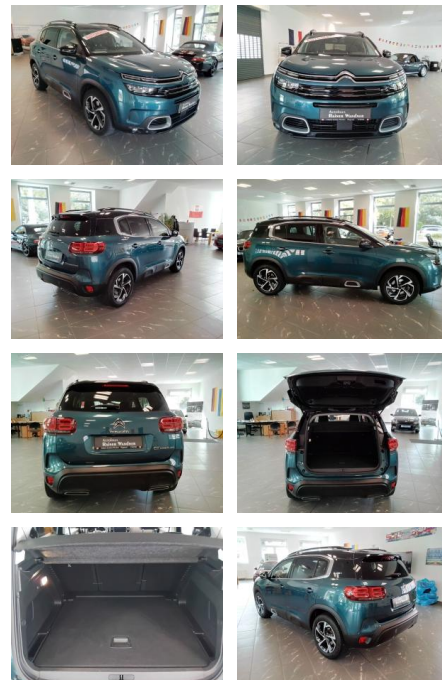

RW01-FG2409 Angebot Nr.:

Erstzulassung:	Kilometer:	Farbe:	Leistung:	Kraftstoffart:
08.05.2019	83.000		133 kW / 181 PS	Benzin

PREIS
20.780 €

FINANZIERUNGSBEISPIEL

Laufzeit: 72 Monate Anzahlung: 20 %
Basis-Finanzierung:* Mtl. Rate:
Zielraten-Finanzierung:** 163 €