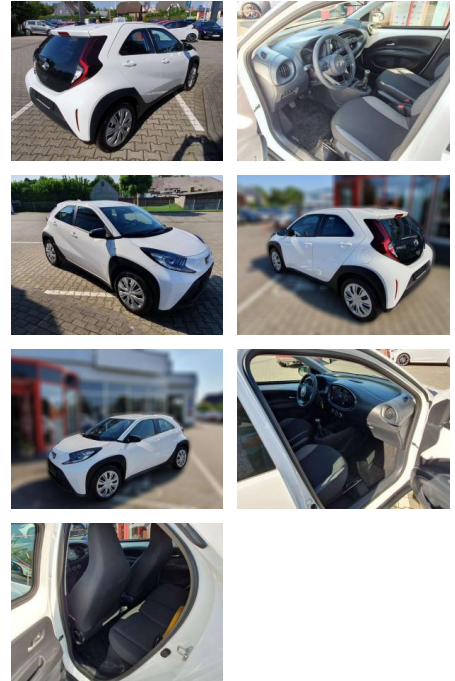

Ihr Ansprechpartner

Herr Kay Mittelsdorf
E-Mail: kay@mittelsdorf.info
Telefon: 03693 44660

Autohaus Mittelsdorf e.K.
Defertshäuser Weg 6 - 98617 Meiningen - Tel.: 03693 / 44660

Toyota Aygo X Play

BG05-NR. 62_1486 Gebotsnr.:

Erstzulassung:	Kilometer:	Farbe:	Leistung:	Kraftstoffart:	Verbr. komb.	CO2-Emission	CO2-Klasse (WLTP)
01.06.2023	9.900	Weiß	53 kW / 72 PS	Benzin	5,0 l/100km	114 g/km	C

PREIS
16.400 €

FINANZIERUNGSBEISPIEL