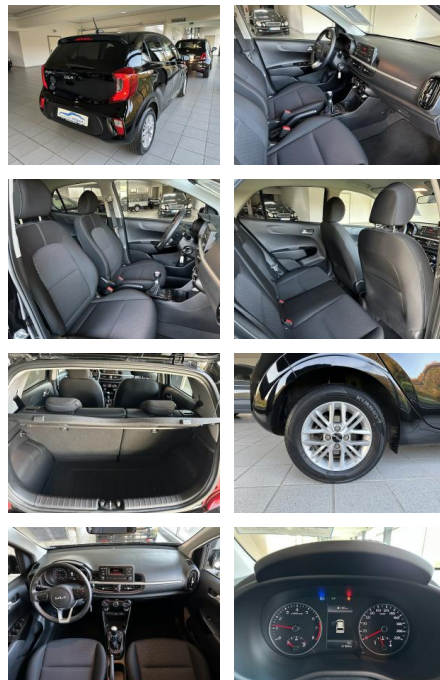

## Kia Picanto Klima Sitzheizung Lenkradheizung

AH00-7084X52Angebotsnr.:

Erstzulassung:	Kilometer:	Farbe:	Leistung:	Kraftstoffart:
29.11.2022	21.064	Schwarz	49 kW / 67 PS	Benzin

PREIS  
**13.560 €**