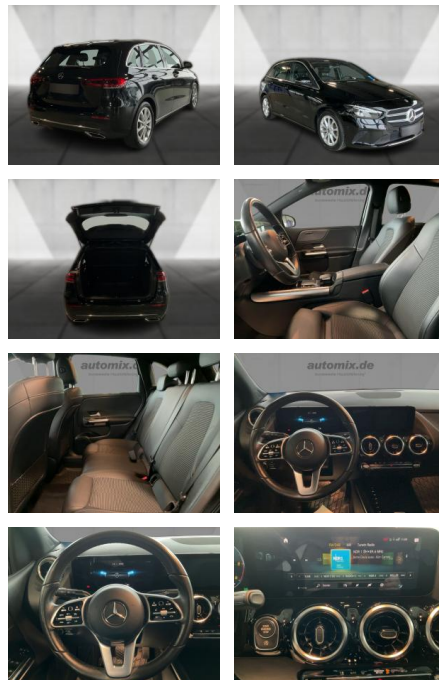

Ihr Ansprechpartner

Herr Kay Mittelsdorf

E-Mail: kay@mittelsdorf.info

Telefon: 03693 44660

Autohaus Mittelsdorf e.K.
Defertshäuser Weg 6 - 98617 Meiningen - Tel.: 03693 / 44660

Mercedes-Benz B 200 ,AUTOM.,Navi,LED,SHZ,PDC,Tem...

WA00-30544 **Angebotsnr.:**

Erstzulassung:	Kilometer:	Farbe:	Leistung:	Kraftstoffart:
01.05.2021	48.800	Schwarz	110 kW / 150 PS	Diesel

PREIS
28.380 €

FINANZIERUNGSBEISPIEL

Laufzeit: 72 Monate   Anzahlung: 20 %
Basis-Finanzierung:*   Mtl. Rate:
Zielraten-Finanzierung:** **222 €**

* Basisfinanzierung: Anzahlung: 5.676 Euro, Laufzeit: 72 Monate, Nettodarlehen: 22.704 Euro, Gesamtbetrag: 31.779 Euro, Zinssätze: 4.88% Sollz. (gebunden), 4.99% eff.
** Zielratenfinanzierung: Anzahlung: 5.676 Euro, Laufzeit: 72 Monate, Nettodarlehen: 22.704 Euro, Zielrate: 14.190 Euro, Gesamtbetrag: 32.983 Euro, Zinssätze: 4.88% Sollz. (gebunden), 4.99% eff.,

Vermittlung für: Santander Bank
Repräsentatives Beispiel gem. § 17 Abs. 4 PAngV. Diese Finanzierungsangebote sind Beispiele. Gerne ermitteln wir für Sie Ihr individuelles Angebot.

Ausstattung

Sicherheit

- PDC Park Distance Control hinten
- Anti-Blockiersystem ABS
- Antischlupfregelung ASC+T
- elektronische Stabilitätskontrolle (ESP / DSP)
- Servolenkung
- Regensensor
- Wegfahrsperre
- Kindersitzbefestigung
- PDC Park Distance Control vorne

Multimedia

- Radio
- Navigation mit Bildschirm
- MP3 Anschluss
- Bluetooth

Komfort

- Zentralverriegelung
- Bordcomputer

Interieur

- Multifunktionslenkrad
- el. Fensterheber
- Sitzheizung

Exterieur

- Leichtmetallfelgen
- metallic

Umwelt

- Partikelfilter

Weiteres

- Diesel
- Lichtsensor
- elektrische Aussenspiegel
- Start Stop Automatik
- Nichtraucher

STÄNDIG ÜBER 15.000 FAHRZEUGE IM BESTAND!