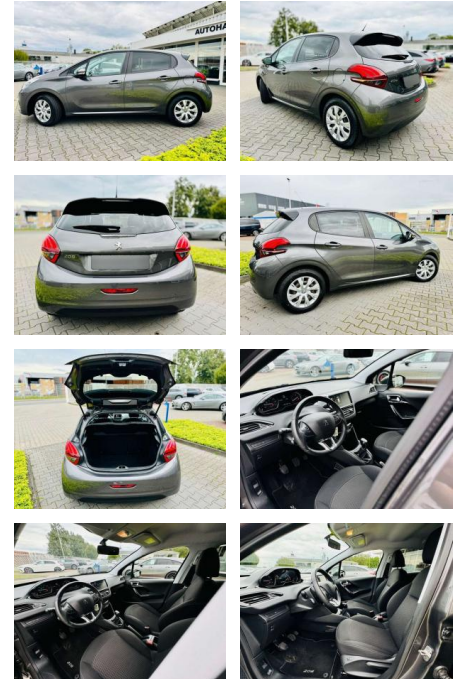

Peugeot 208 1,2 VTI ACTIVE 82 Klimaautomatik,

AB97-E 7535 Angebotsnr.:

Erstzulassung:	Kilometer:	Farbe:	Leistung:	Kraftstoffart:
01.11.2019	44.680	Grau	60 kW / 82 PS	Benzin

PREIS	FINANZIERUNGSBEISPIEL	
13.030 €	Laufzeit: 72 Monate	Anzahlung: 20 %
	Basis-Finanzierung:**	Mtl. Rate:
	Zielraten-Finanzierung:**	102 €

Ausstattung

Sicherheit

- Anti-Blockiersystem ABS

Multimedia

- Radio

Weiteres

- Lackierung: Platinumgrau - metallic
- Polsterung: Stoff - anthrazit
- Sonderausstattungen: Servolenkung Wegfahrsperre Dritte Bremsleuchte TIREFIT 5 - Schaltgetriebe Zentralverriegelung mit Funkfernbedienung Sitzheizung Vordersitze Radio Peugeot mit Bluetooth Gepäckraumabdeckung Antriebsschlupfregelung (ASR) Bordcomputer Geteilte Rückbank Fensterheber 2 – fach elektr. Antiblockiersystem (ABS) Navigation Vorbereitung über Smartphone