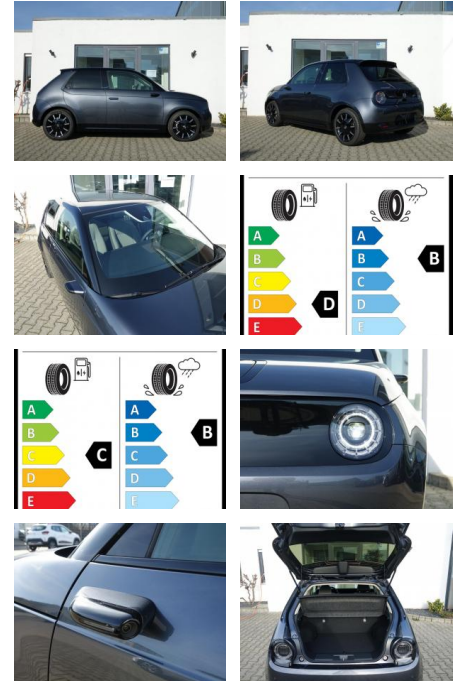

Honda e ADVANCE

KA08-HONDA-011 Gebotsnr.:

Erstzulassung:	Kilometer:	Farbe:	Leistung:	Kraftstoffart:
01.02.2023	12.700		113 kW / 154 PS	Elektro

PREIS
24.710 €

FINANZIERUNGSBEISPIEL

Laufzeit: 72 Monate   Anzahlung: 20 %
Basis-Finanzierung:*   Mtl. Rate:
Zielraten-Finanzierung:** **194 €**

* Basisfinanzierung: Anzahlung: 4.942 Euro, Laufzeit: 72 Monate, Nettodarlehen: 19.768 Euro, Gesamtbetrag: 27.669 Euro, Zinssätze: 4.88% Sollz. (gebunden), 4.99% eff.
** Zielratenfinanzierung: Anzahlung: 4.942 Euro, Laufzeit: 72 Monate, Nettodarlehen: 19.768 Euro, Zielrate: 12.355 Euro, Gesamtbetrag: 28.717 Euro, Zinssätze: 4.88% Sollz. (gebunden), 4.99% eff.,

Vermittlung für: Santander Bank
Repräsentatives Beispiel gem. § 17 Abs. 4 PAngV. Diese Finanzierungsangebote sind Beispiele. Gerne ermitteln wir für Sie Ihr individuelles Angebot.

Ausstattung

Sicherheit

- PDC Park Distance Control hinten
- Anti-Blockiersystem ABS
- Antischlupfregelung ASC+T
- elektronische Stabilitätskontrolle (ESP / DSP)
- Servolenkung
- Regensensor
- Wegfahrsperre
- Kindersitzbefestigung
- PDC Park Distance Control vorne

Multimedia

- Radio
- Navigation mit Bildschirm
- MP3 Anschluss
- Bluetooth

Komfort

- Zentralverriegelung
- Bordcomputer

Interieur

- Multifunktionslenkrad
- el. Fensterheber
- Sitzheizung

Exterieur

- Leichtmetallfelgen
- Nebelscheinwerfer

Weiteres

- Lichtsensor
- Panoramadach
- Nichtraucher
- SOFORT lieferbar!
- Preis versteht sich als Endpreis
- inklusive Überführung
- frei Düren! Es entstehen Ihnen keine Zusatzkosten!
- Wir beantworten JEDE Anfrage! Bitte schauen Sie hierzu auch in Ihren Spam/Junk-Mail-Ordner.

- (Manche E-Mail-Programme legen unsere Antwortmail dort ab.)
- Eine sehr ausführliche Ausstattungsbeschreibung sowie eine große Bildershow finden Sie auf unserer Homepage unter auto-kueck.de
- Hier ein Auszug der wichtigsten Ausstattungsmerkmale:
- Honda e Advance!!
- Die Staatliche Umweltprämie und der Herstelleranteil sind bereits eingerechnet.
- 17-Zoll Leichtmetallfelgen
- Fernlichtassistent
- LED-Nebelscheinwerfer
- LED-Rückleuchten
- LED-Scheinwerfer
- LED-Tagfahrlicht
- Lichtsensor
- Regensensor
- Rückfahrkamera

STÄNDIG ÜBER 15.000 FAHRZEUGE IM BESTAND!