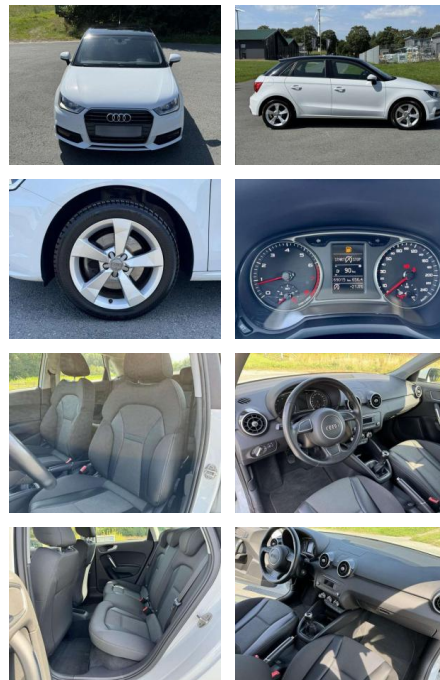

KB06-81235 **Angebotsnr.:**

Erstzulassung:	Kilometer:	Farbe:	Leistung:	Kraftstoffart:
01.03.2016	69.147	Weiß	92 kW / 125 PS	Benzin

PREIS
15.900 €

FINANZIERUNGSBEISPIEL

Laufzeit: 72 Monate Anzahlung: 20 %
Basis-Finanzierung:* Mtl. Rate:
Zielraten-Finanzierung:** **125 €**