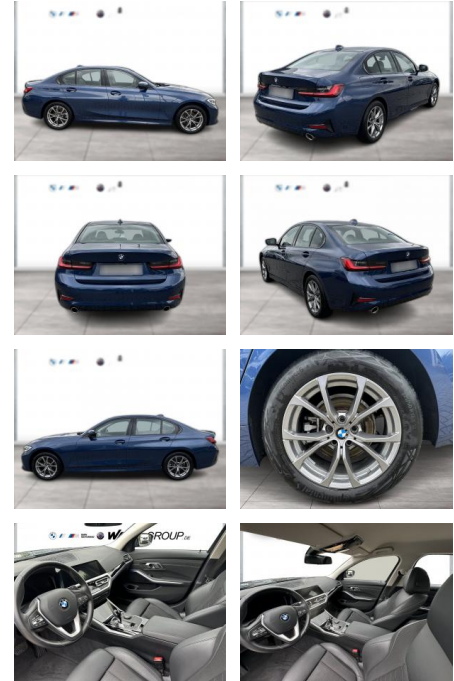

BMW 320d SPORT LINE LC PROF LASER GRA ALARM

WG04-230893 Angebotsnr.:

Erstzulassung:	Kilometer:	Farbe:	Leistung:	Kraftstoffart:
01.09.2021	50.400	Blau	140 kW / 190 PS	Diesel

PREIS
31.160 €

FINANZIERUNGSBEISPIEL