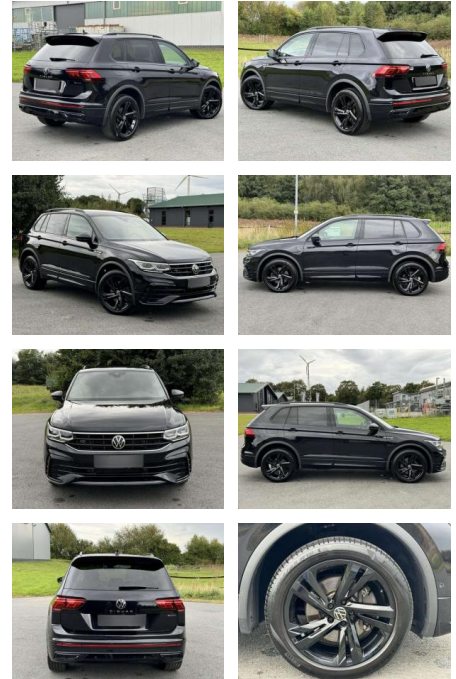

Volkswagen Tiguan 2.0 TDI R-Line 4Motion LED NAV...

KB06-34079 **Angebotsnr.:**

Erstzulassung:	Kilometer:	Farbe:	Leistung:	Kraftstoffart:	Verbr. komb.	CO2-Emission	CO2-Klasse (WLTP)
01.02.2021	74.978	Schwarz	147 kW / 200 PS	Benzin	6,5 l/100km	172 g/km	F