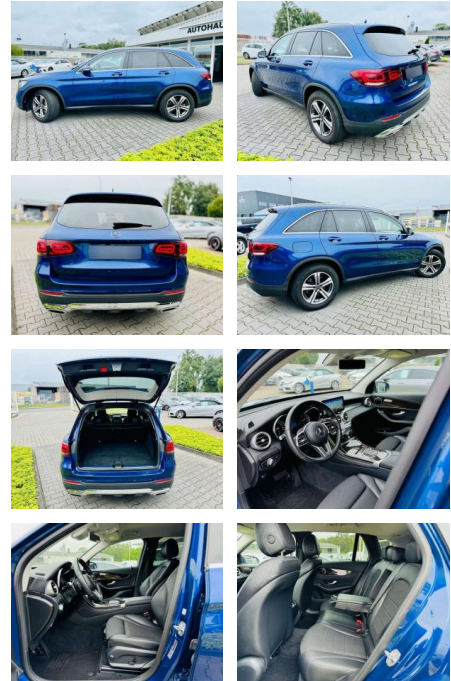

## Mercedes-Benz GLC 220 d 4M OFFROAD EXCLUSIV, LED...

AB97-E 7554 **Angebotsnr.:**

Erstzulassung:	Kilometer:	Farbe:	Leistung:	Kraftstoffart:	Verbr. komb.	CO2-Emission	CO2-Klasse (WLTP)
01.09.2020	42.770	Blau	143 kW / 194 PS	Benzin	6,2 l/100km	162 g/km	F