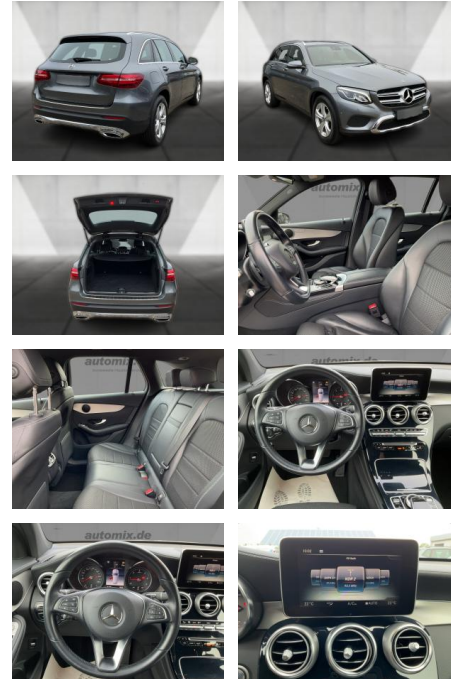

## Mercedes-Benz GLC 220 d 4M EXCLUSIVE

WA00-30599 **Angebotsnr.:**

Erstzulassung:	Kilometer:	Farbe:	Leistung:	Kraftstoffart:
01.10.2018	64.130	Grau	125 kW / 170 PS	Diesel

**PREIS**  
**35.120 €**

### Multimedia

- Radio
- el. Sitzverstellung
- Navigation mit Bildschirm
- MP3 Anschluss
- Bluetooth