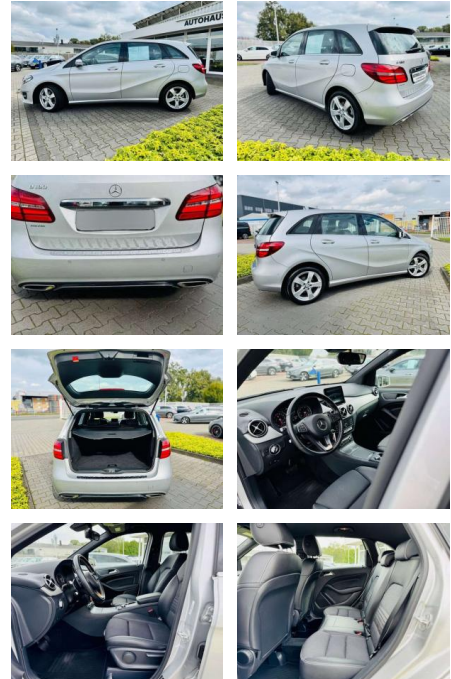

Mercedes-Benz B 180 URBAN, Automatik, LED, Navi,...

AB97-A 5241 **Angebotsnr.:**

VERKAUFT

Erstzulassung:	Kilometer:	Farbe:	Leistung:	Kraftstoffart:
01.12.2016	69.235	Silber	90 kW / 122 PS	Benzin

PREIS
20.540 €

- Anti-Blockiersystem ABS

Multimedia

- Radio

Weiteres

- Lackierung: 761 Polarsilber - metallic
- Polsterung: 611 Ledernachbildung ARTICO / Stoff - schwarz Sonderausstattungen: 429 7G - DCT - Doppelkupplungsgetriebe automatisch P59 Urban - Ausstattung 632 LED High Performance - Scheinwerfer 235 Park - Pilot 357 Navigations - System Garmin® MAP PILOT 522 Radio Audio 20 CD inklusive Vorrüstung für Garmin® MAP Pilot U62 Licht- & Sicht - Paket 873 Sitzheizung für Fahrer & Beifahrer 608 Adaptiver Fernlicht - Assistent 857 Media - Display 11U Remote Online 875 Scheibenwaschanlage beheizt B51 TIREFIT