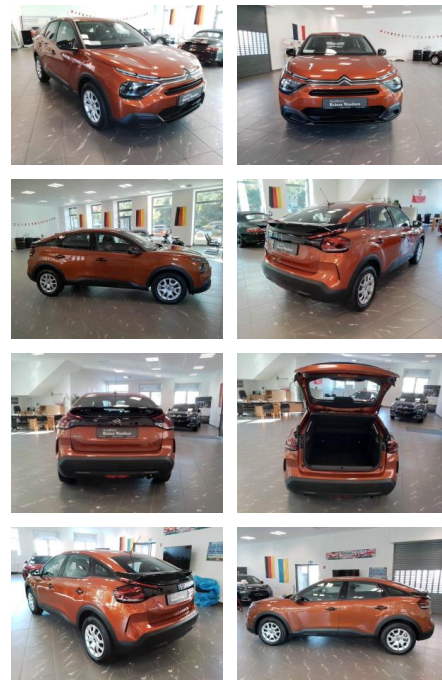

RW01-FG2409 Angebot

Erstzulassung:	Kilometer:	Farbe:	Leistung:	Kraftstoffart:
15.05.2022	19.700	Orange	74 kW / 101 PS	Benzin

PREIS
16.850 €

FINANZIERUNGSBEISPIEL

Laufzeit: 72 Monate Anzahlung: 20 %
Basis-Finanzierung:* Mtl. Rate:
Zielraten-Finanzierung:** **132 €**