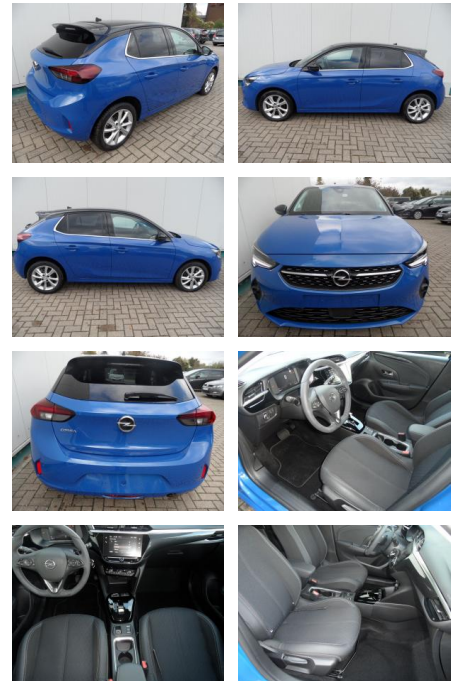

## Opel Corsa 1,2 Elegance+Sitzhzg+Kamera+LED

BA17-13635 **Angebotsnr.:**

Erstzulassung:	Kilometer:	Farbe:	Leistung:	Kraftstoffart:
13.03.2023	13.300	Diverse	74 kW / 101 PS	Benzin

**PREIS**  
**19.230 €**