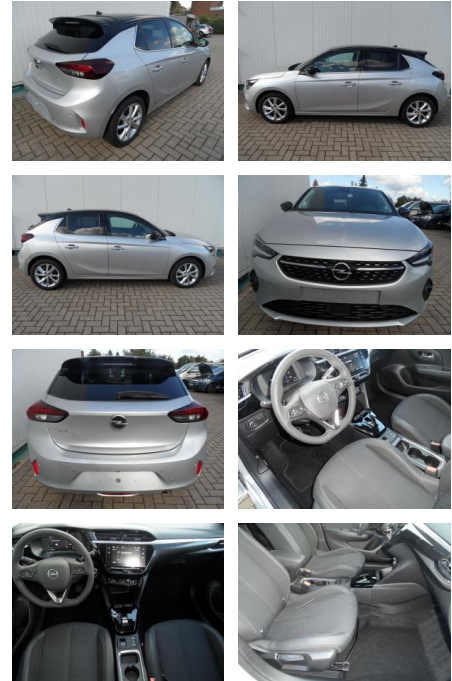

## Opel Corsa 1,2 Elegance+Sitzhzg+Kamera+LED

BA17-13639 **Angebotsnr.:**

Erstzulassung:	Kilometer:	Farbe:	Leistung:	Kraftstoffart:
13.03.2023	15.400	Diverse	74 kW / 101 PS	Benzin

**PREIS**  
**19.230 €**