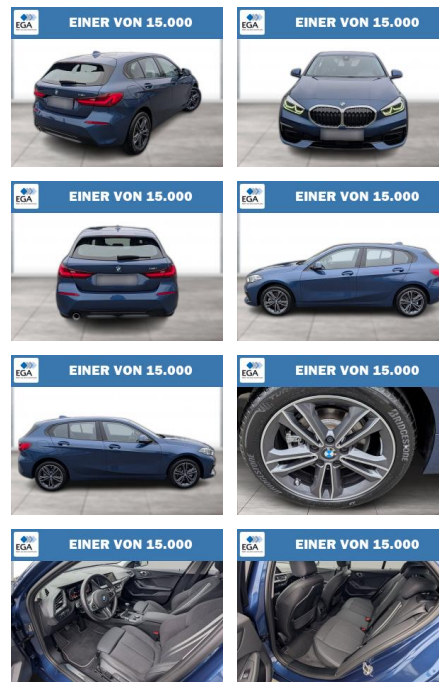

## BMW 116i SPORT LINE LC PROF LED GRA PDC DAB

WG06-262681 Angebotsnr.:

Erstzulassung:	Kilometer:	Farbe:	Leistung:	Kraftstoffart:
01.06.2023	11.000	Blau	80 kW / 109 PS	Benzin

PREIS	FINANZIERUNGSBEISPIEL	
25.900 €	Laufzeit: 72 Monate	Anzahlung: 20 %
	Basis-Finanzierung:**	Mtl. Rate:
	Zielraten-Finanzierung:**	203 €