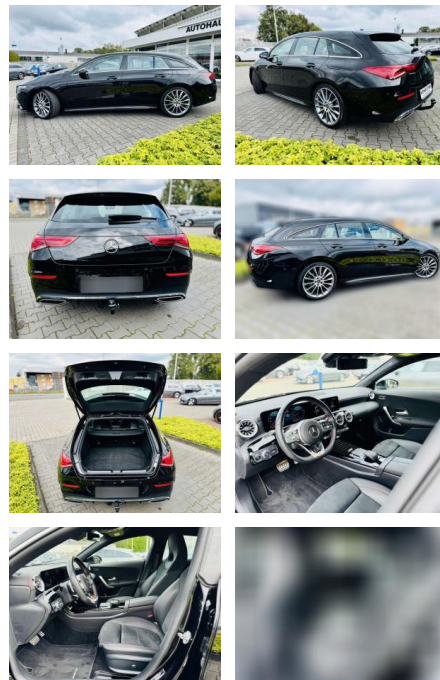

Ihr Ansprechpartner

Herr Kay Mittelsdorf
E-Mail: kay@mittelsdorf.info
Telefon: 03693 44660

Autohaus Mittelsdorf e.K.
Defertshäuser Weg 6 - 98617 Meiningen - Tel.: 03693 / 44660

Mercedes-Benz CLA 200 AMG, Autom., Totw., LED, S...

AB97-A 5250 **Angebotsnr.:**

Erstzulassung:	Kilometer:	Farbe:	Leistung:	Kraftstoffart:
01.07.2021	30.310	Schwarz	120 kW / 163 PS	Benzin

PREIS
35.180 €

FINANZIERUNGSBEISPIEL

Laufzeit: 72 Monate Anzahlung: 20 %
Basis-Finanzierung:* Mtl. Rate:
Zielraten-Finanzierung:** **276 €**