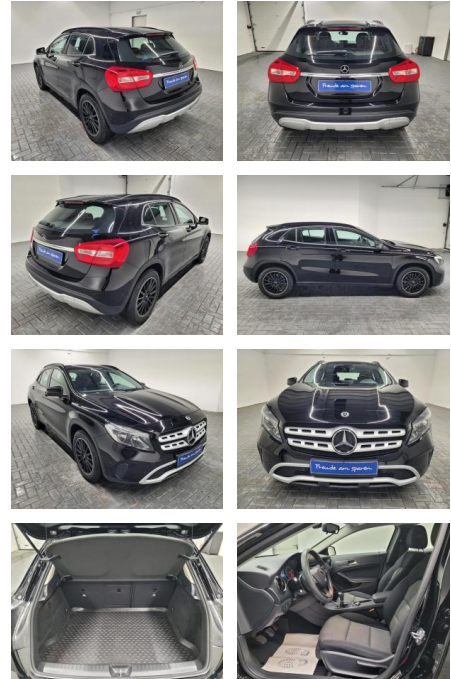

Ihr Ansprechpartner

Herr Kay Mittelsdorf
E-Mail: kay@mittelsdorf.info
Telefon: 03693 44660

Autohaus Mittelsdorf e.K.
Defertshäuser Weg 6 - 98617 Meiningen - Tel.: 03693 / 44660

Mercedes-Benz GLA 180 "Navi/SHZ/Tempom./Kam/17" ...

AM35-29167 **Angebotsnr.:**

Erstzulassung:	Kilometer:	Farbe:	Leistung:	Kraftstoffart:
15.10.2019	75.150		90 kW / 122 PS	Benzin

PREIS
25.690 €

FINANZIERUNGSBEISPIEL

Laufzeit: 72 Monate Anzahlung: 20 %
Basis-Finanzierung:* Mtl. Rate:
Zielraten-Finanzierung:** **201 €**