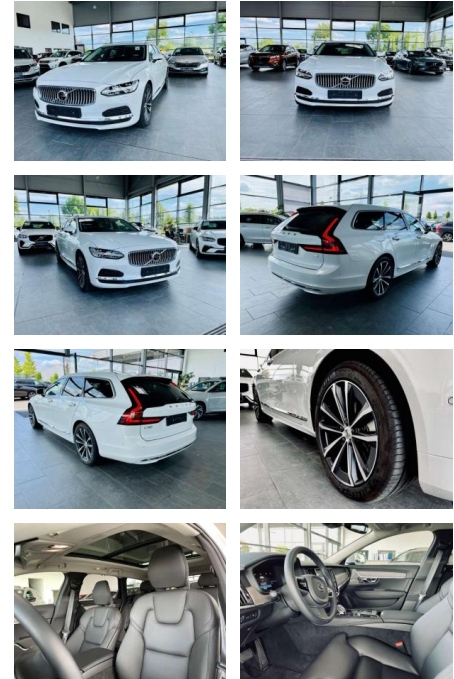

AR35-78941 **Angebotsnr.:**

Erstzulassung:	Kilometer:	Farbe:	Leistung:	Kraftstoffart:
01.12.2021	33.941	Weiß	288 kW / 392 PS	Benzin

PREIS
51.330 €

FINANZIERUNGSBEISPIEL

Laufzeit: 72 Monate Anzahlung: 20 %
Basis-Finanzierung:* Mtl. Rate:
Zielraten-Finanzierung:** **402 €**