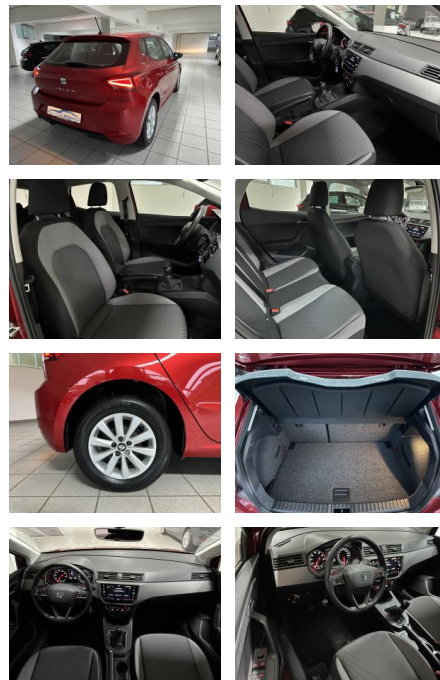

## Seat Ibiza 1.0 Style

AH00-5477X29Angebotsnr.:

Erstzulassung:	Kilometer:	Farbe:	Leistung:	Kraftstoffart:
10.09.2018	50.535	Rot	70 kW / 95 PS	Benzin

**PREIS**  
**12.430 €**

**FINANZIERUNGSBEISPIEL**  
Laufzeit: 72 Monate      Anzahlung: 20 %  
Basis-Finanzierung:\*      Mtl. Rate:  
Zielraten-Finanzierung:\*\*      Mtl. Rate: **97 €**