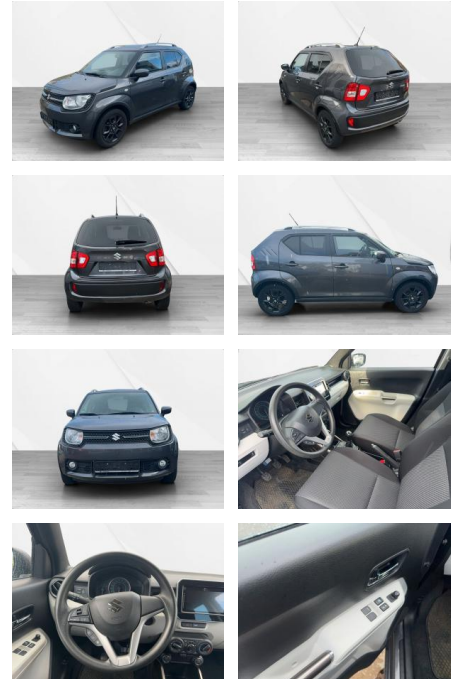

Suzuki Ignis 1.2 DUALJET Comfort 5-türig *RFK*

AS36-112363 **Angebotsnr.:**

Erstzulassung:	Kilometer:	Farbe:	Leistung:	Kraftstoffart:
26.03.2017	58.000	Diverse	66 kW / 90 PS	Benzin

PREIS
13.850 €

FINANZIERUNGSBEISPIEL
Laufzeit: 72 Monate Anzahlung: 20 %
Basis-Finanzierung:* Mtl. Rate:
Zielraten-Finanzierung:** **108 €**