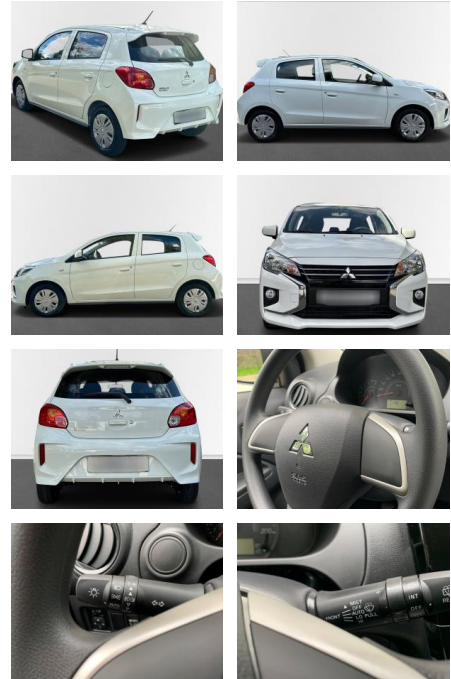

Ihr Ansprechpartner

Herr Kay Mittelsdorf
E-Mail: kay@mittelsdorf.info
Telefon: 03693 44660

Autohaus Mittelsdorf e.K.
Defertshäuser Weg 6 - 98617 Meiningen - Tel.: 03693 / 44660

Mitsubishi Space Star, Radio, CD, Garantie 10/20...

AN17-40111914 Angebotsnr.:

Erstzulassung:	Kilometer:	Farbe:	Leistung:	Kraftstoffart:
26.10.2023	3.501	Diverse	52 kW / 71 PS	Benzin

PREIS
12.110 €

FINANZIERUNGSBEISPIEL

Laufzeit: 72 Monate Anzahlung: 20 %
Basis-Finanzierung:* Mtl. Rate:
Zielraten-Finanzierung:** Mtl. Rate: **95 €**