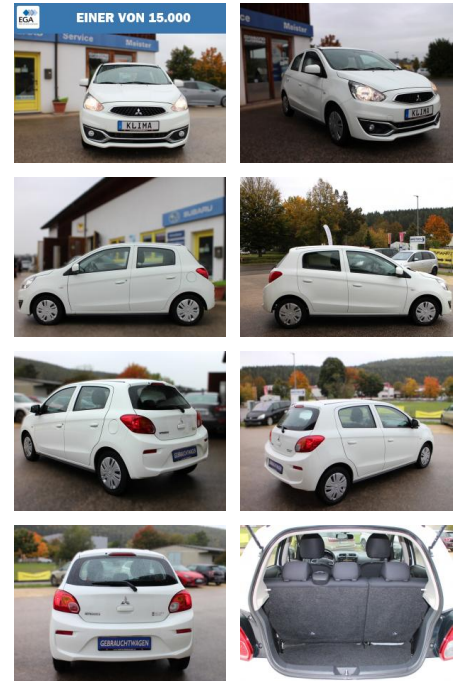

Mitsubishi Space Star 1.0 Diamant Edition KLIMA*...

DA04-ED2409-1176062nr..

Erstzulassung: 21.02.2017 **Kilometer:** 85.000 **Farbe:** Weiß **Leistung:** 52 kW / 71 PS **Kraftstoffart:** Benzin

PREIS
7.370 €