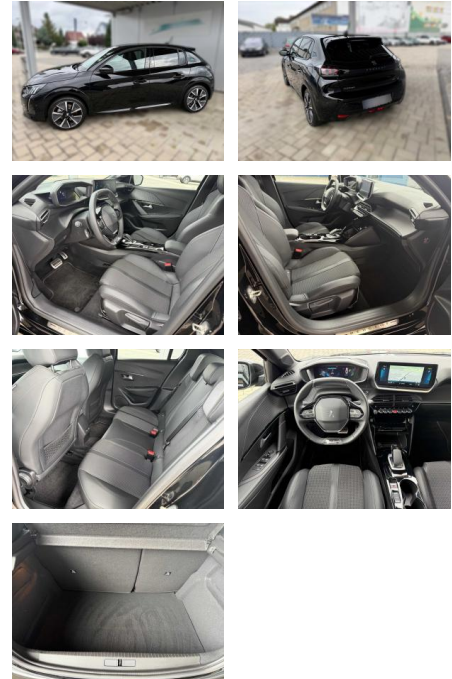

KA02-b_lmerit-b-Angebotsnr.:

Erstzulassung:	Kilometer:	Farbe:	Leistung:	Kraftstoffart:
21.09.2021	19.750	Schwarz	100 kW / 136 PS	Elektro

PREIS
21.380 €

FINANZIERUNGSBEISPIEL
Laufzeit: 72 Monate Anzahlung: 20 %
Basis-Finanzierung:* Mtl. Rate:
Zielraten-Finanzierung:** **167 €**