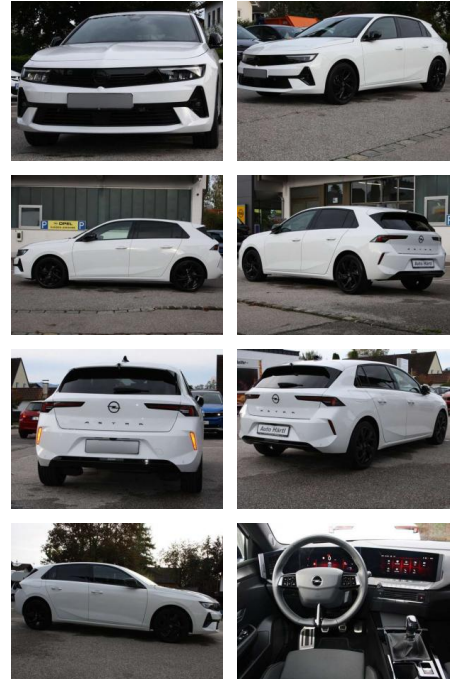

Ihr Ansprechpartner

Herr Kay Mittelsdorf
E-Mail: kay@mittelsdorf.info
Telefon: 03693 44660

Autohaus Mittelsdorf e.K.
Defertshäuser Weg 6 - 98617 Meiningen - Tel.: 03693 / 44660

Opel Astra GS Line* Sitzhg*360°

AH91-852899240 Angebotsnr.:

Erstzulassung:	Kilometer:	Farbe:	Leistung:	Kraftstoffart:	Verbr. komb.	CO2-Emission	CO2-Klasse (WLTP)
01.07.2023	12.790	Weiß	96 kW / 131 PS	Benzin	5,5 l/100km	125 g/km	D

PREIS
24.890 €