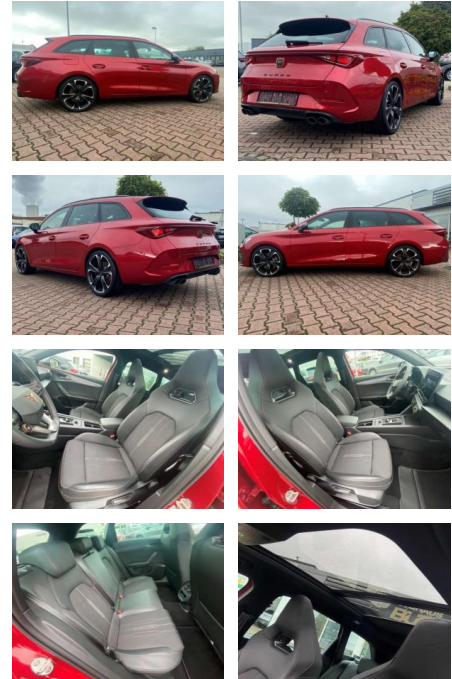

AR35-LR03492 **Angebotsnr.:**

Erstzulassung:	Kilometer:	Farbe:	Leistung:	Kraftstoffart:	Verbr. komb.	CO2-Emission	CO2-Klasse (WLTP)
01.11.2023	9.400	Rot	228 kW / 310 PS	Benzin	8,5 l/100km	192 g/km	G

PREIS
38.450 €