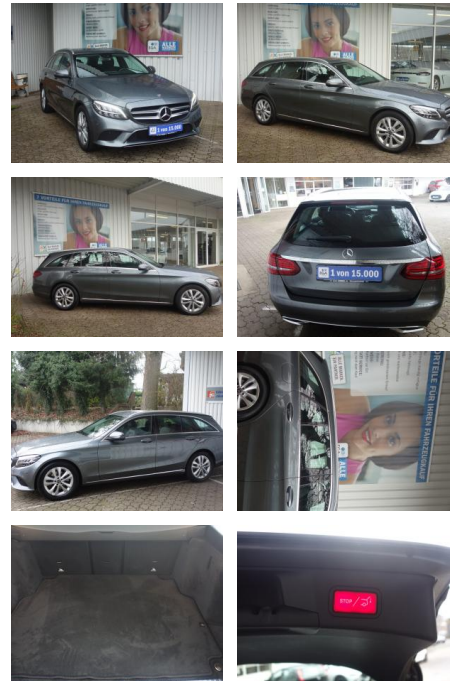

Ihr Ansprechpartner

Herr Kay Mittelsdorf
E-Mail: kay@mittelsdorf.info
Telefon: 03693 44660

Autohaus Mittelsdorf e.K.
Defertshäuser Weg 6 - 98617 Meiningen - Tel.: 03693 / 44660

Mercedes-Benz C 180 T Avantgarde 9G-TR BUSINESS ...

FL00-W8407WAngebotsnr.:

Erstzulassung:	Kilometer:	Farbe:	Leistung:	Kraftstoffart:
26.09.2019	72.500	Grau	115 kW / 156 PS	Benzin

PREIS
25.450 €

FINANZIERUNGSBEISPIEL
Laufzeit: 72 Monate Anzahlung: 20 %
Basis-Finanzierung:* Mtl. Rate:
Zielraten-Finanzierung:** **199 €**