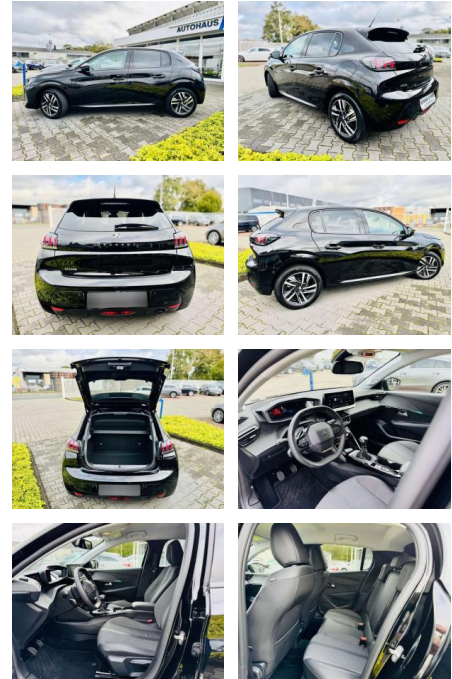

AB97-E 7560 **Angebotsnr.:**

Erstzulassung:	Kilometer:	Farbe:	Leistung:	Kraftstoffart:	Verbr. komb.	CO2-Emission	CO2-Klasse (WLTP)
01.07.2023	13.170	Schwarz	74 kW / 101 PS	Benzin	5,0 l/100km	114 g/km	C