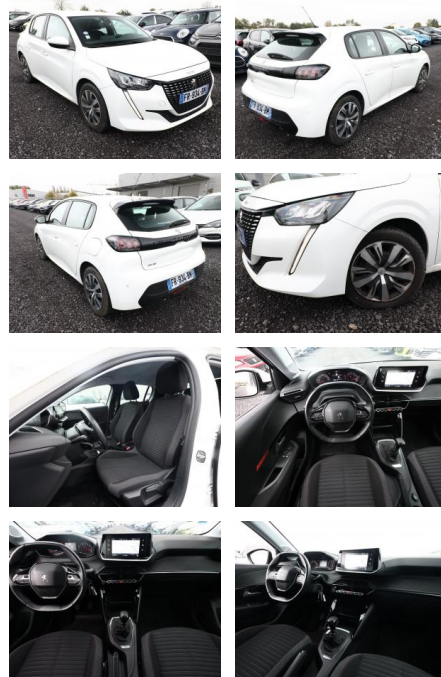

## Peugeot 208 1.2 PureTech 100 Active LED Nav PDC

AT27-GW-ABO Angebotssnr.:

Erstzulassung:	Kilometer:	Farbe:	Leistung:	Kraftstoffart:
30.06.2020	48.900	Weiß	74 kW / 101 PS	Benzin

PREIS  
**14.270 €**