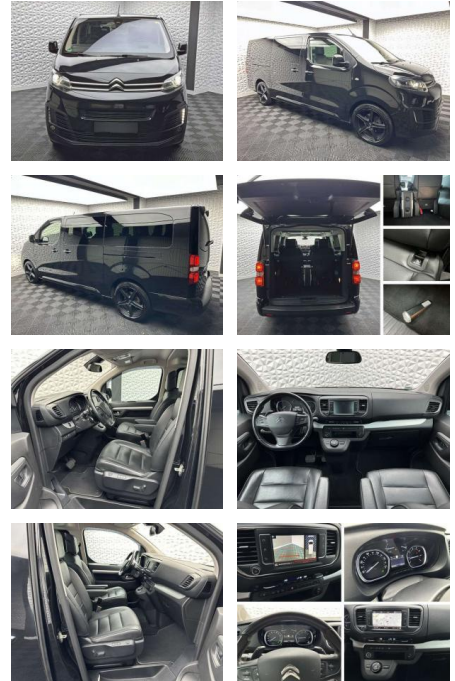

## Citroën SpaceTourer SPACETOURER BUSINESS XL

UW00-185955044 Angebotsnr.:

Erstzulassung:	Kilometer:	Farbe:	Leistung:	Kraftstoffart:	Verbr. komb.	CO2-Emission	CO2-Klasse (WLTP)
01.02.2018	65.865	Schwarz	132 kW / 179 PS	Benzin	6,2 l/100km	163 g/km	F