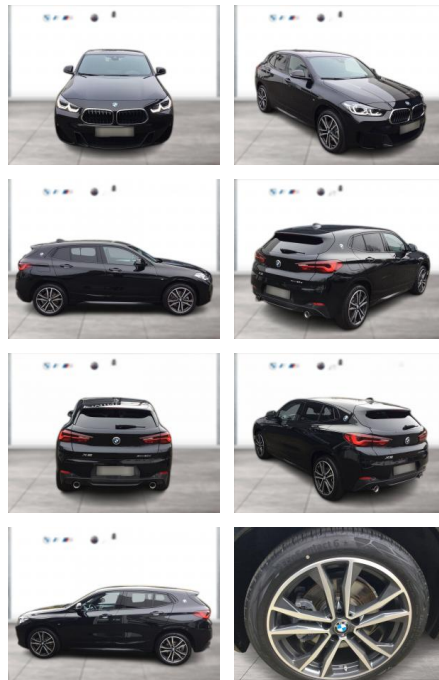

BMW X2 xDrive20d M SPORT LEDER NAVI PLUS

WG03-263455 Angebotsnr.:

Erstzulassung:	Kilometer:	Farbe:	Leistung:	Kraftstoffart:
01.09.2023	18.100	Schwarz	140 kW / 190 PS	Diesel

PREIS
41.660 €

FINANZIERUNGSBEISPIEL
 Laufzeit: 72 Monate Anzahlung: 20 %
 Basis-Finanzierung:* Mtl. Rate:
 Zielraten-Finanzierung:** **326 €**