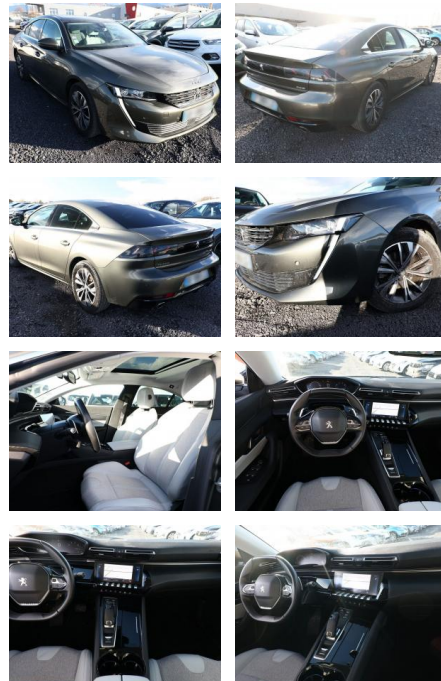

## Peugeot 508 1.6 PT 180 Aut. Allure SchiebeD LED

AT27-GW-ABO **Angebotsnr.:**

Erstzulassung:	Kilometer:	Farbe:	Leistung:	Kraftstoffart:
30.09.2021	25.400		133 kW / 181 PS	Benzin

PREIS  
**24.450 €**