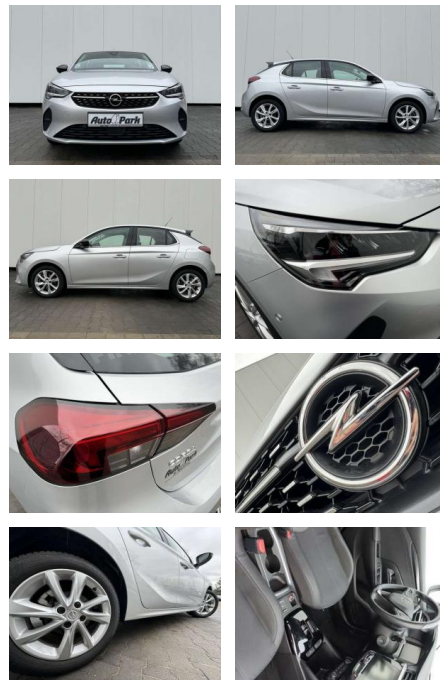

## Opel Corsa Corsa 1.2 Turbo Aut. Elegance

AP08-310948 Angebotsnr.:

Erstzulassung:	Kilometer:	Farbe:	Leistung:	Kraftstoffart:	Verbr. komb.	CO2-Emission	CO2-Klasse (WLTP)
01.05.2023	18.700	Silber	74 kW / 101 PS	Benzin	5,6 l/100km	127 g/km	D