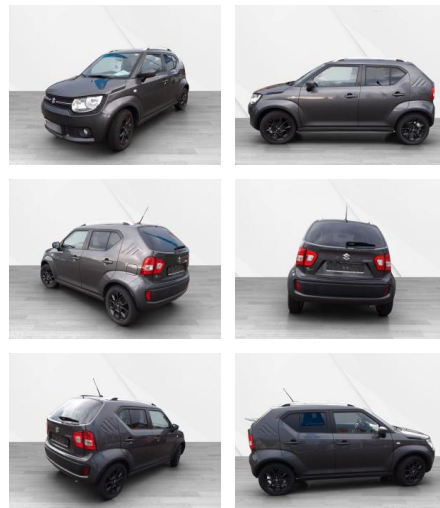

Suzuki Ignis 1.2 DUALJET Comfort 5-türig *RFK*

AS36-201748 **Angebotsnr.:**

Erstzulassung:	Kilometer:	Farbe:	Leistung:	Kraftstoffart:	Verbr. komb.	CO2-Emission	CO2-Klasse (WLTP)
26.09.2018	41.500	Diverse	66 kW / 90 PS	Benzin	4,7 l/100km	120 g/km	C