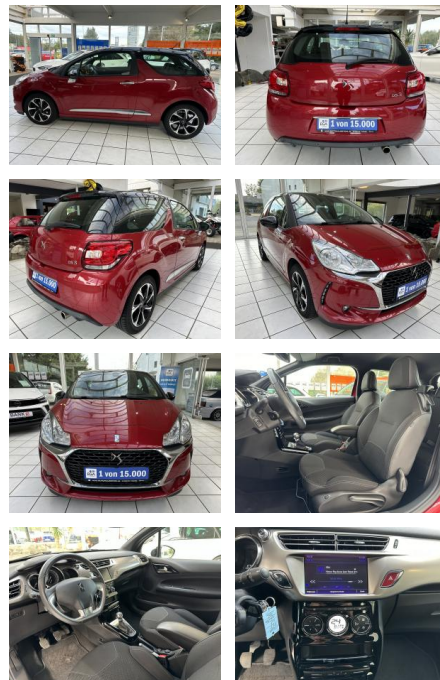

Citroën DS3 *Carplay*Klima*Scheckheft*

VN01-MS2410-~~Angebot~~..

Erstzulassung:	Kilometer:	Farbe:	Leistung:	Kraftstoffart:
01.03.2018	50.260		60 kW / 82 PS	Benzin

PREIS	FINANZIERUNGSBEISPIEL	
10.990 €	Laufzeit: 72 Monate	Anzahlung: 20 %
	Basis-Finanzierung:**	Mtl. Rate:
	Zielraten-Finanzierung:**	Mtl. Rate: 86 €

* Basisfinanzierung: Anzahlung: 2.198 Euro, Laufzeit: 72 Monate, Nettodarlehen: 8.792 Euro, Gesamtbetrag: 12.306 Euro, Zinssätze: 4.88% Sollz. (gebunden), 4.99% eff.
 ** Zielratenfinanzierung: Anzahlung: 2.198 Euro, Laufzeit: 72 Monate, Nettodarlehen: 8.792 Euro, Zielrate: 5.495 Euro, Gesamtbetrag: 12.772 Euro, Zinssätze: 4.88% Sollz. (gebunden), 4.99% eff.,
 Vermittlung für: Santander Bank
 Repräsentatives Beispiel gem. § 17 Abs. 4 PAngV. Diese Finanzierungsangebote sind Beispiele. Gerne ermitteln wir für Sie Ihr individuelles Angebot.