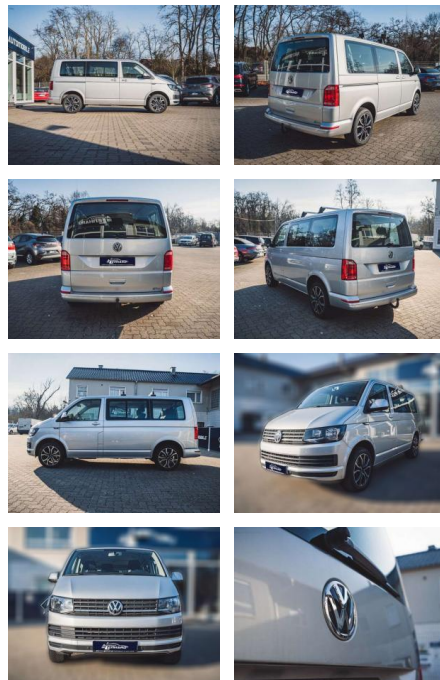

## Volkswagen T6 Kombi 2.0

AL36-2923    **Angebotsnr.:**

Erstzulassung:	Kilometer:	Farbe:	Leistung:	Kraftstoffart:	Verbr. komb.	CO2-Emission	CO2-Klasse (WLTP)
01.07.2019	72.128	Silber	110 kW / 150 PS	Benzin	6,3 l/100km	165 g/km	F

**PREIS**  
**37.030 €**