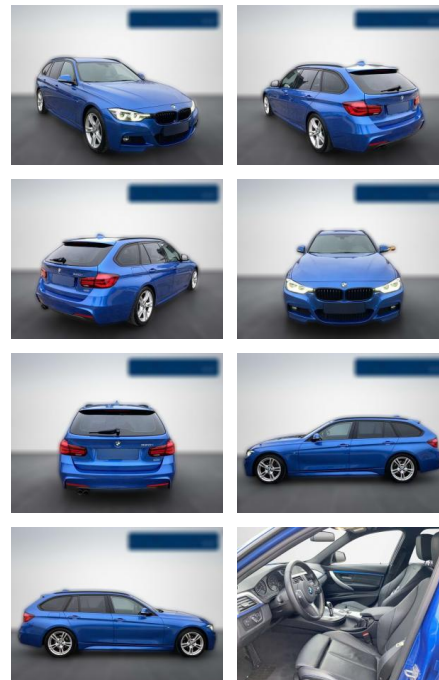

BA02-SI-3797 Angebotsnr.:

Erstzulassung:	Kilometer:	Farbe:	Leistung:	Kraftstoffart:
01.09.2018	51.600	Blau	135 kW / 184 PS	Benzin

PREIS
27.350 €

FINANZIERUNGSBEISPIEL

Laufzeit: 72 Monate Anzahlung: 20 %
Basis-Finanzierung:* Mtl. Rate:
Zielraten-Finanzierung:** **214 €**