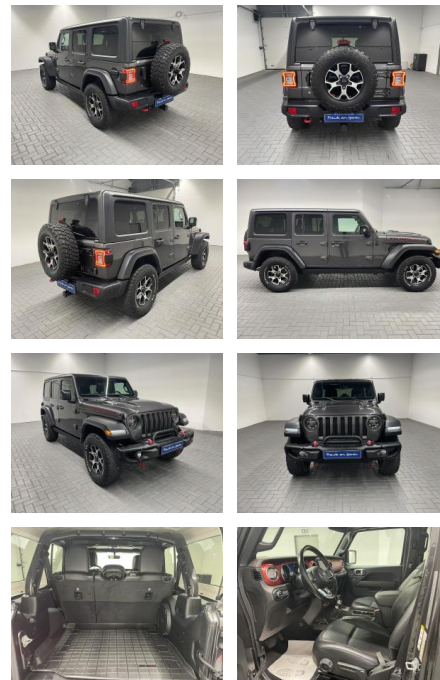

AM35-29301 **Angebotsnr.:**

Erstzulassung:	Kilometer:	Farbe:	Leistung:	Kraftstoffart:
13.07.2020	54.500		200 kW / 272 PS	Benzin

PREIS
62.470 €

FINANZIERUNGSBEISPIEL

Laufzeit: 72 Monate Anzahlung: 20 %
Basis-Finanzierung:* Mtl. Rate:
Zielraten-Finanzierung:** **489 €**